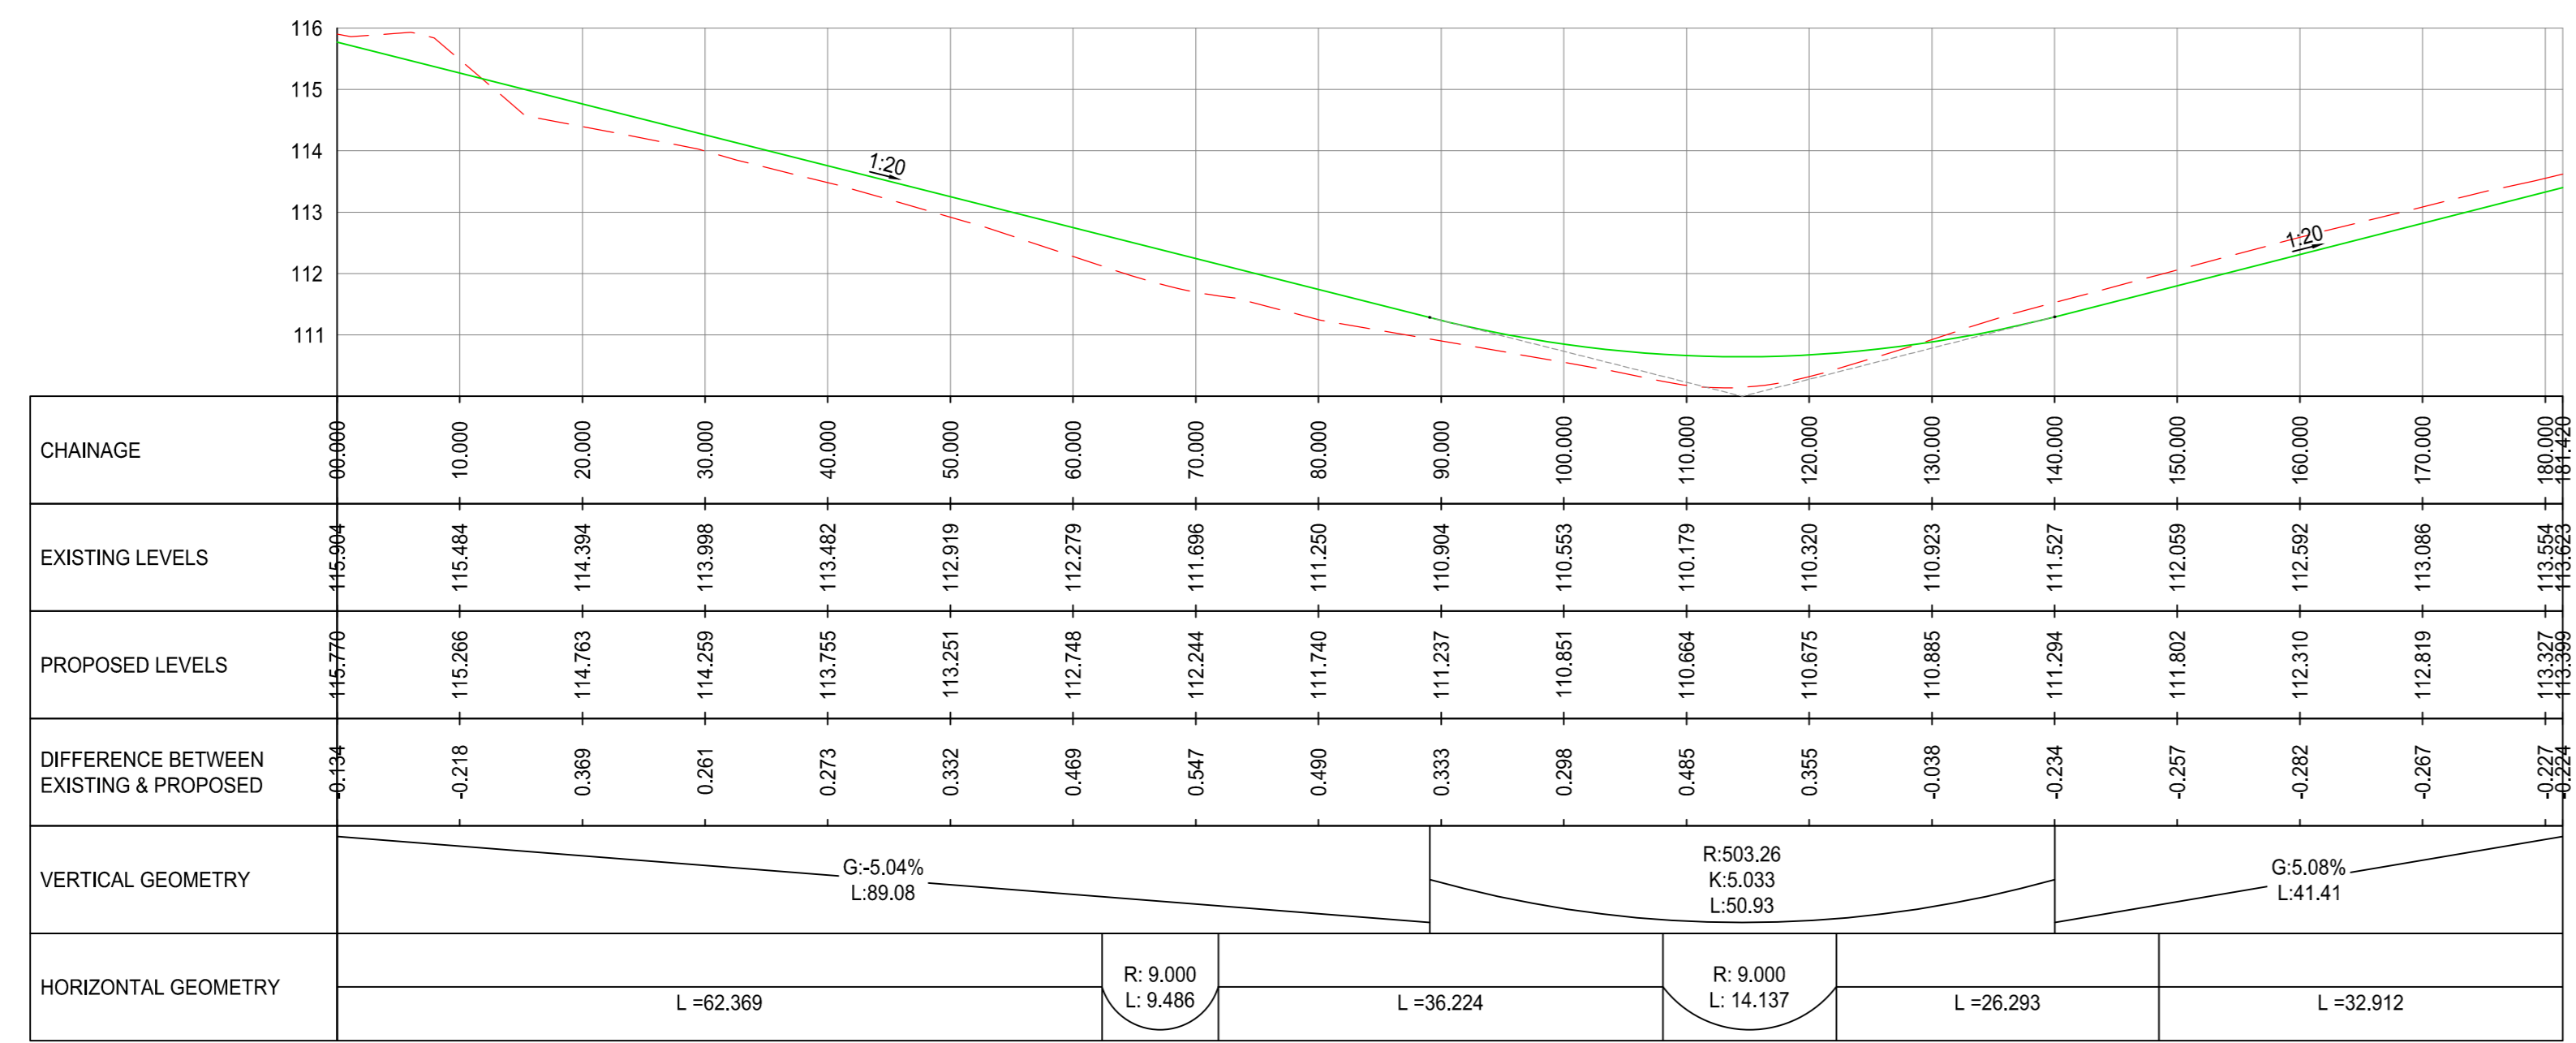

ALIGNMENT - (7)
SCALE: H 1:500,V 1:100, DATUM: 100.000

ALIGNMENT - (8)
SCALE: H 1:500,V 1:100, DATUM: 106.000

ALIGNMENT - (9)
SCALE: H 1:500,V 1:100, DATUM: 113.000

ALIGNMENT - (10)
SCALE: H 1:500,V 1:100, DATUM: 110.000

ALIGNMENT - (11)
SCALE: H 1:500,V 1:100, DATUM: 110.000

ALIGNMENT - (12)
SCALE: H 1:500,V 1:100, DATUM: 109.000