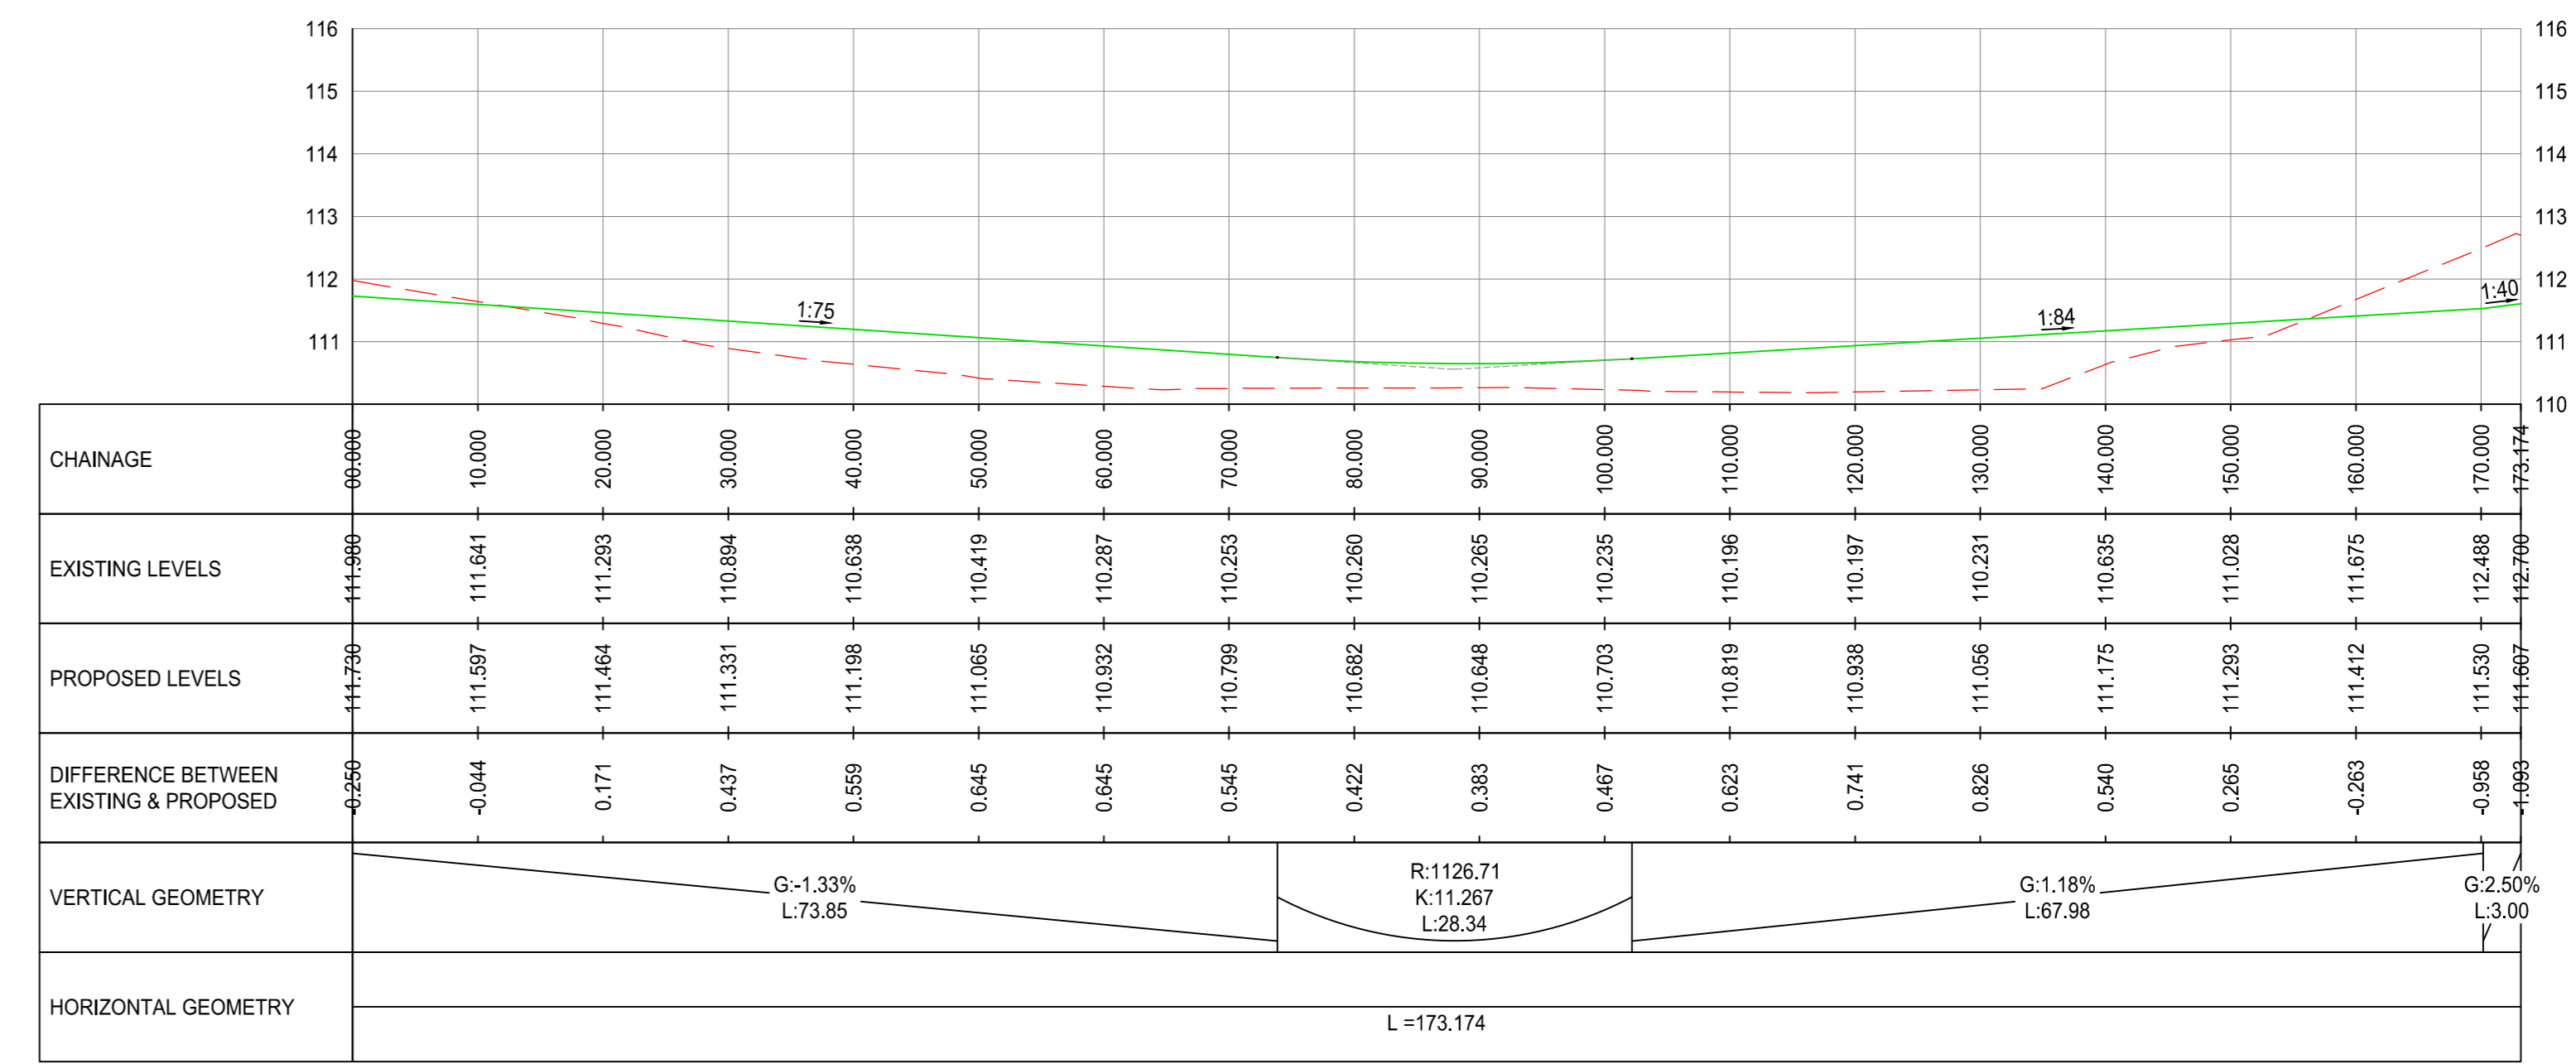

ALIGNMENT - (7)
SCALE: H 1:500,V 1:100, DATUM: 100.000

ALIGNMENT - (8)
SCALE: H 1:500,V 1:100, DATUM: 106.000

ALIGNMENT - (9)
SCALE: H 1:500,V 1:100, DATUM: 113.000

ALIGNMENT - (10)
SCALE: H 1:500,V 1:100, DATUM: 110.000

ALIGNMENT - (11)
SCALE: H 1:500,V 1:100, DATUM: 110.000

ALIGNMENT - (12)
SCALE: H 1:500,V 1:100, DATUM: 109.000