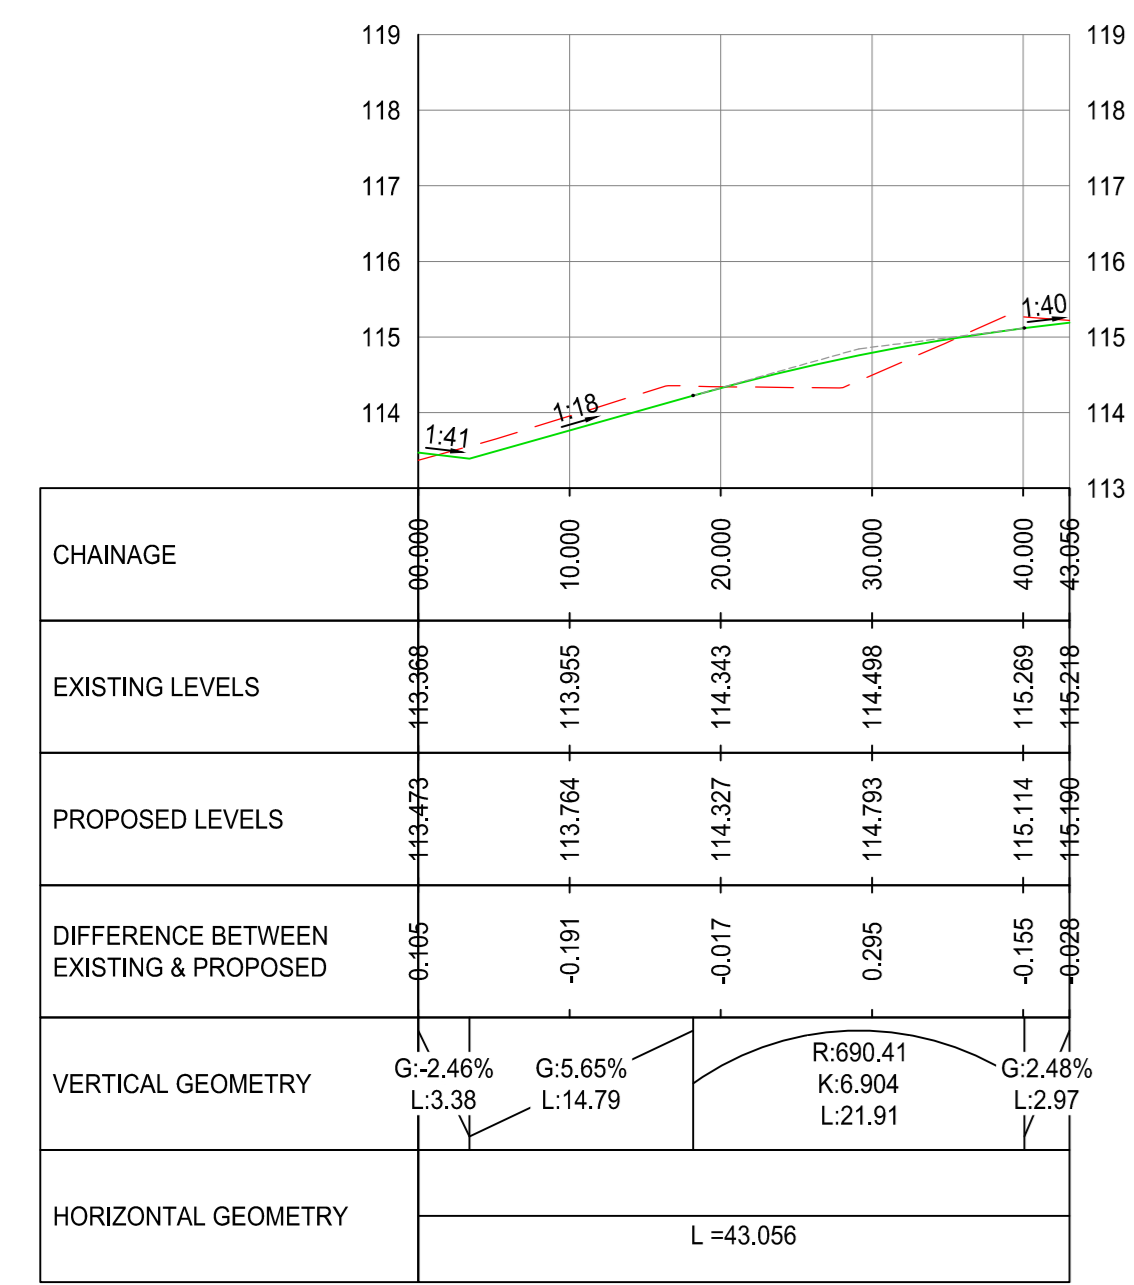

ALIGNMENT - (7)
SCALE: H 1:500,V 1:100, DATUM: 100.000

ALIGNMENT - (8)
SCALE: H 1:500,V 1:100, DATUM: 106.000

ALIGNMENT - (9)
SCALE: H 1:500,V 1:100, DATUM: 113.000

ALIGNMENT - (10)
SCALE: H 1:500,V 1:100, DATUM: 110.000

ALIGNMENT - (11)
SCALE: H 1:500,V 1:100, DATUM: 110.000

ALIGNMENT - (12)
SCALE: H 1:500,V 1:100, DATUM: 109.000