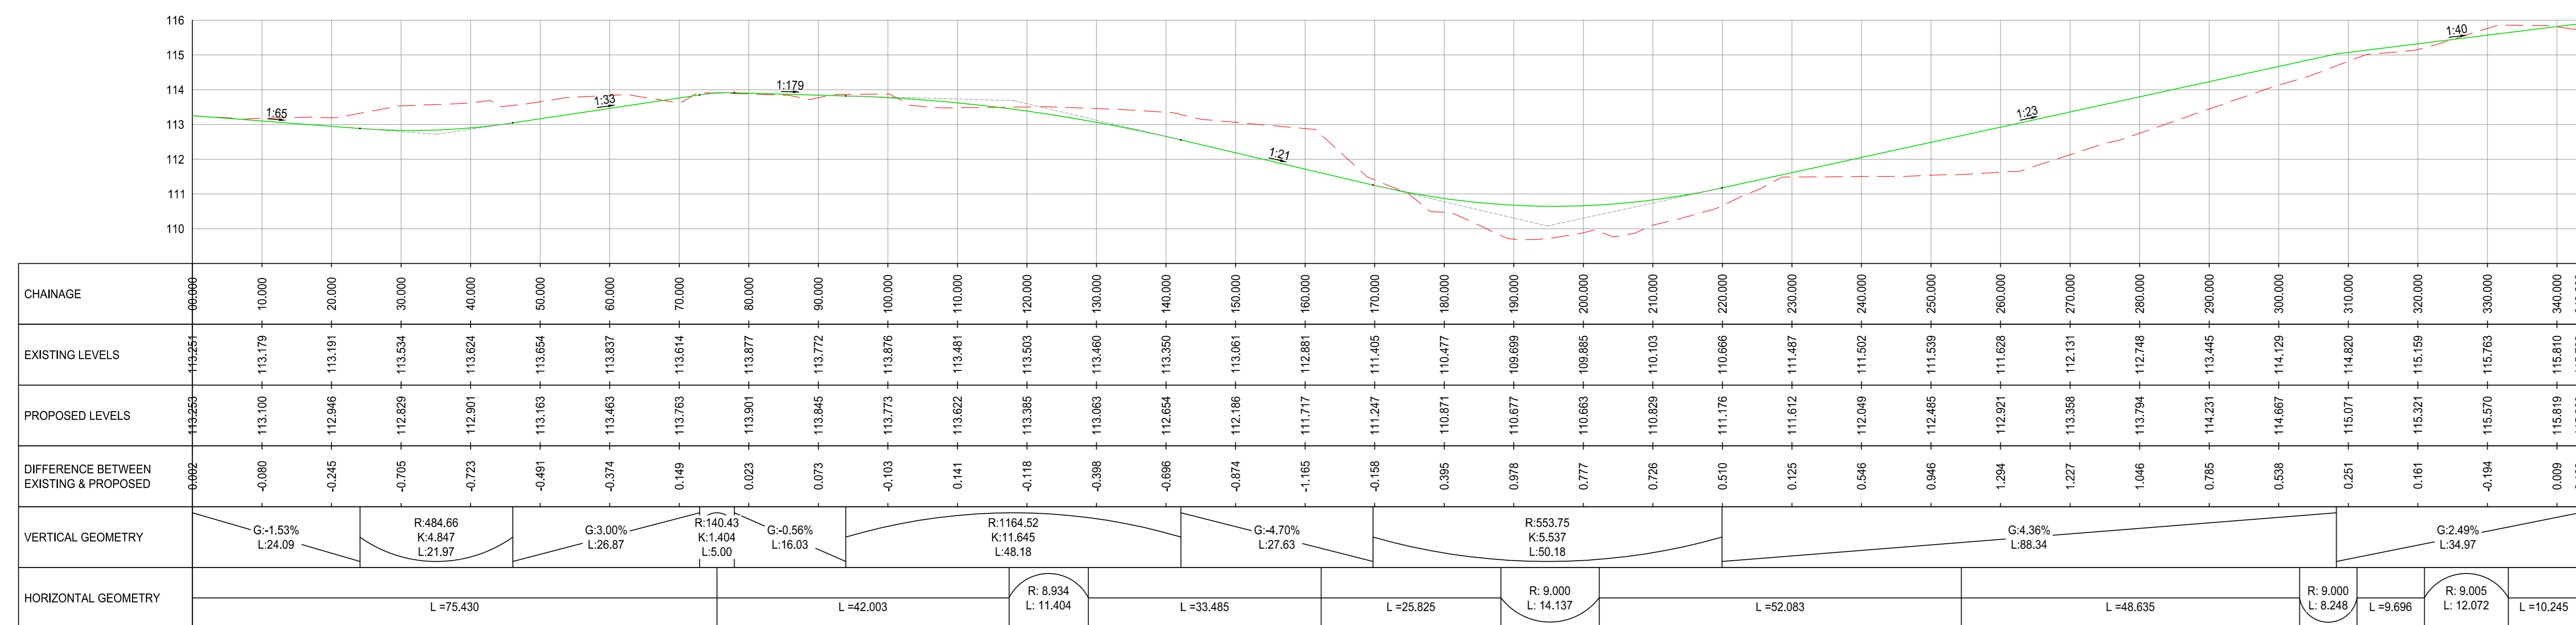

ALIGNMENT - (7)
SCALE: H 1:500,V 1:100, DATUM: 100.000

ALIGNMENT - (8)
SCALE: H 1:500,V 1:100, DATUM: 106.000

ALIGNMENT - (9)
SCALE: H 1:500,V 1:100, DATUM: 113.000

ALIGNMENT - (10)
SCALE: H 1:500,V 1:100, DATUM: 110.000

ALIGNMENT - (11)
SCALE: H 1:500,V 1:100, DATUM: 110.000

ALIGNMENT - (12)
SCALE: H 1:500,V 1:100, DATUM: 109.000