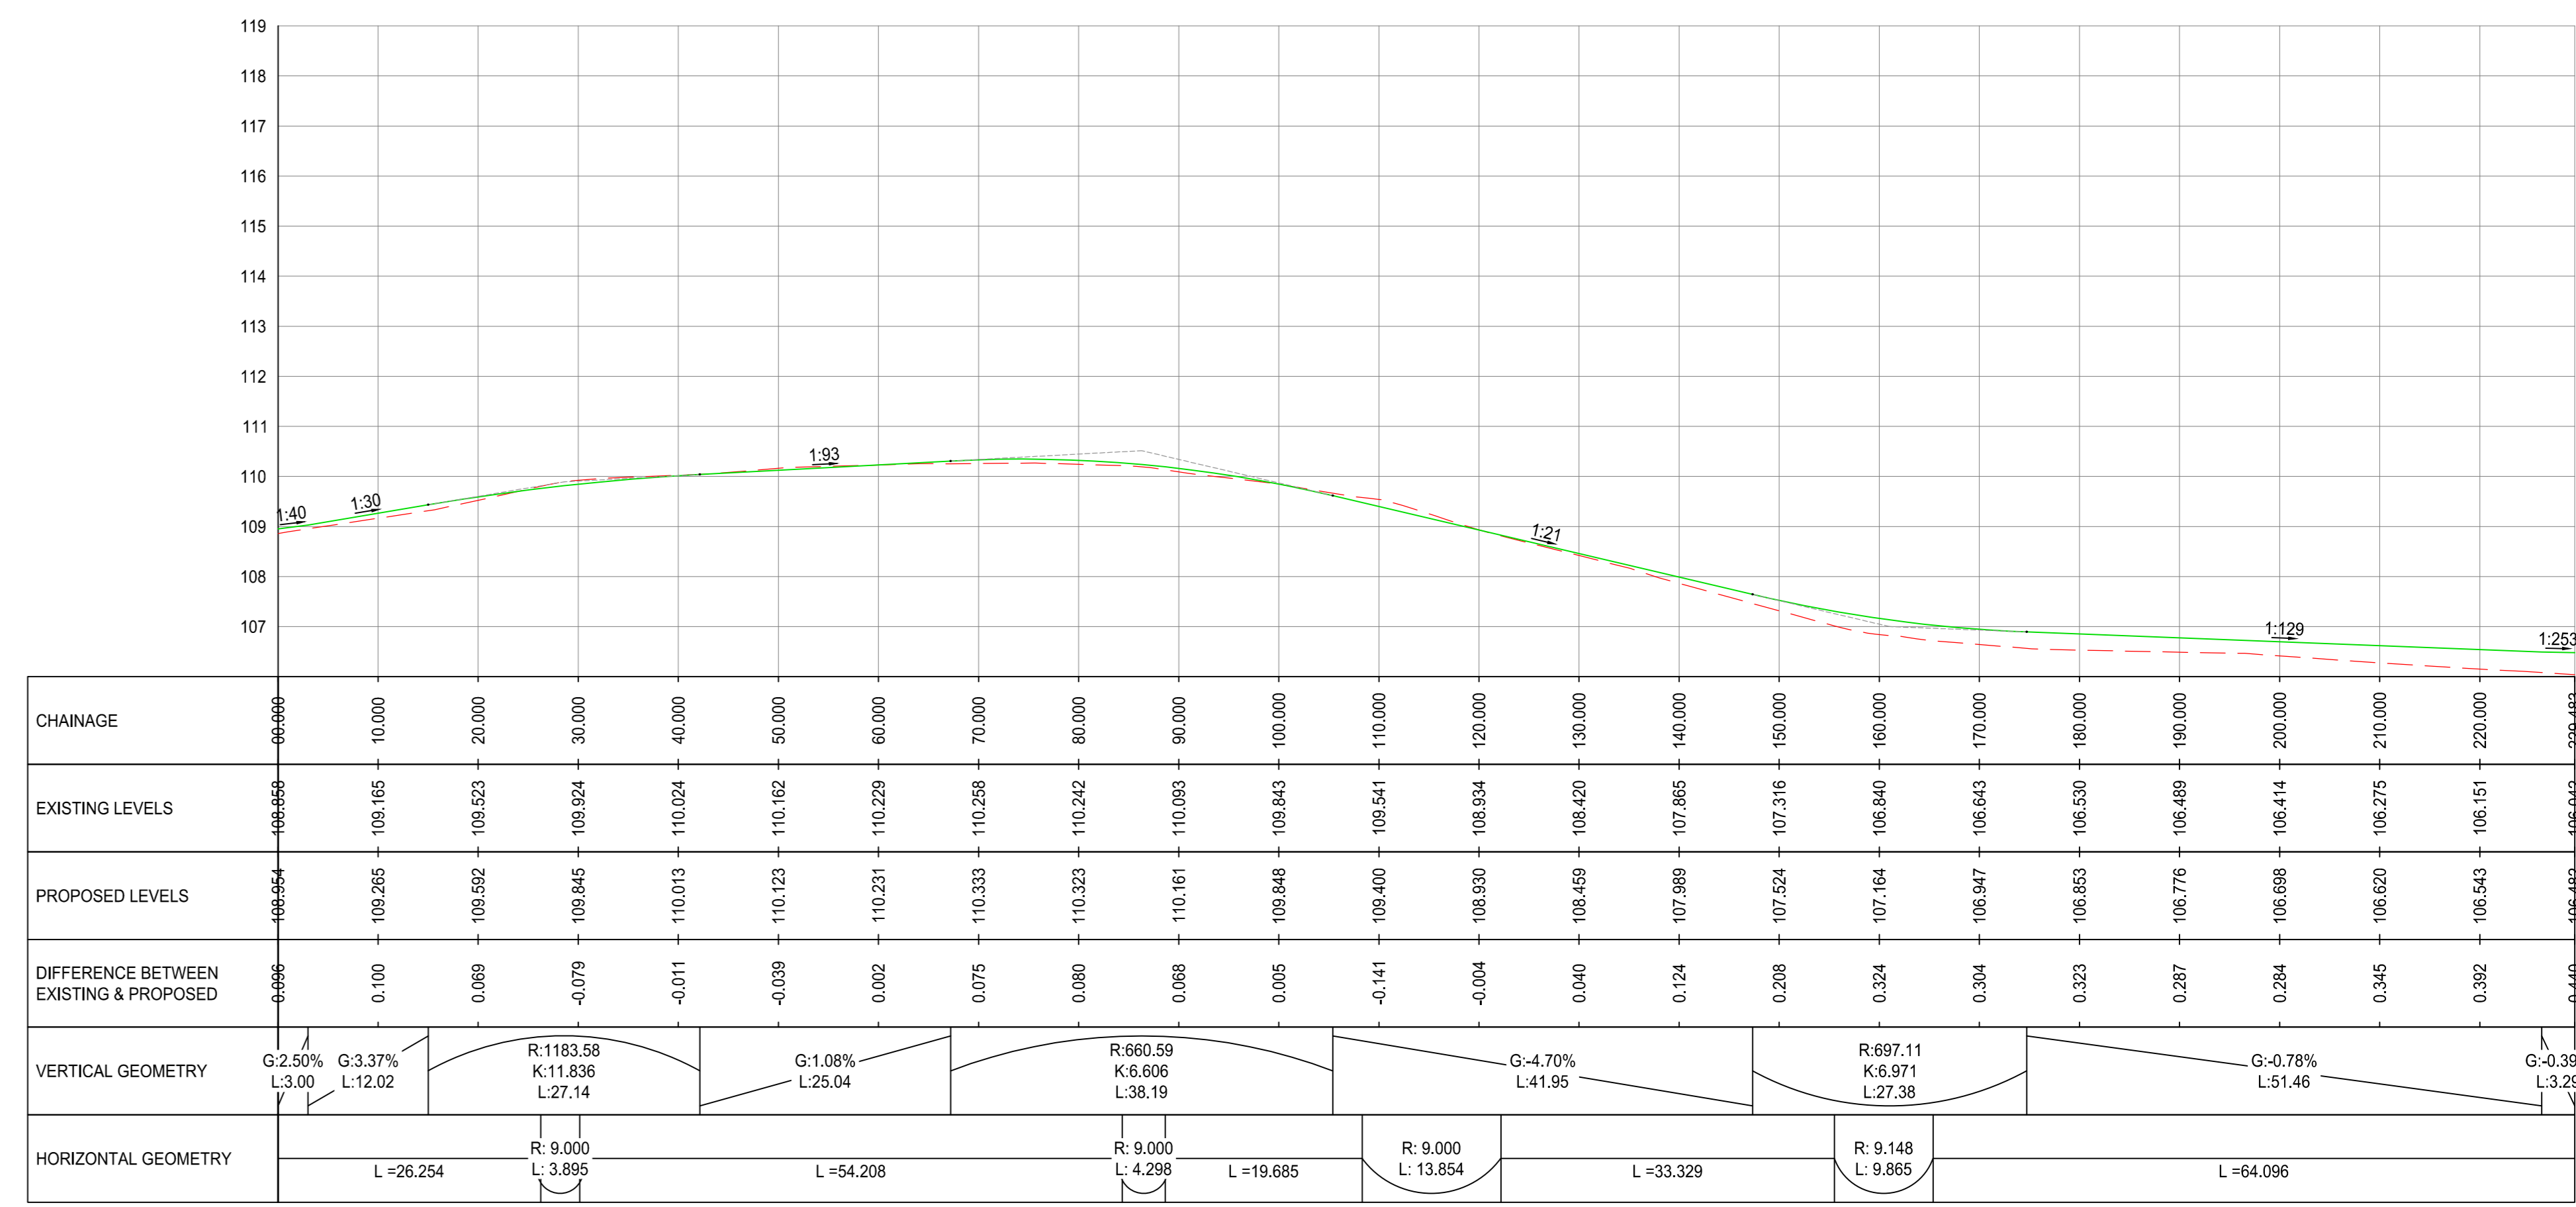

ALIGNMENT - (7)
SCALE: H 1:500,V 1:100, DATUM: 100.000

ALIGNMENT - (8)
SCALE: H 1:500,V 1:100, DATUM: 106.000

ALIGNMENT - (9)
SCALE: H 1:500,V 1:100, DATUM: 113.000

ALIGNMENT - (10)
SCALE: H 1:500,V 1:100, DATUM: 110.000

ALIGNMENT - (11)
SCALE: H 1:500,V 1:100, DATUM: 110.000

ALIGNMENT - (12)
SCALE: H 1:500,V 1:100, DATUM: 109.000